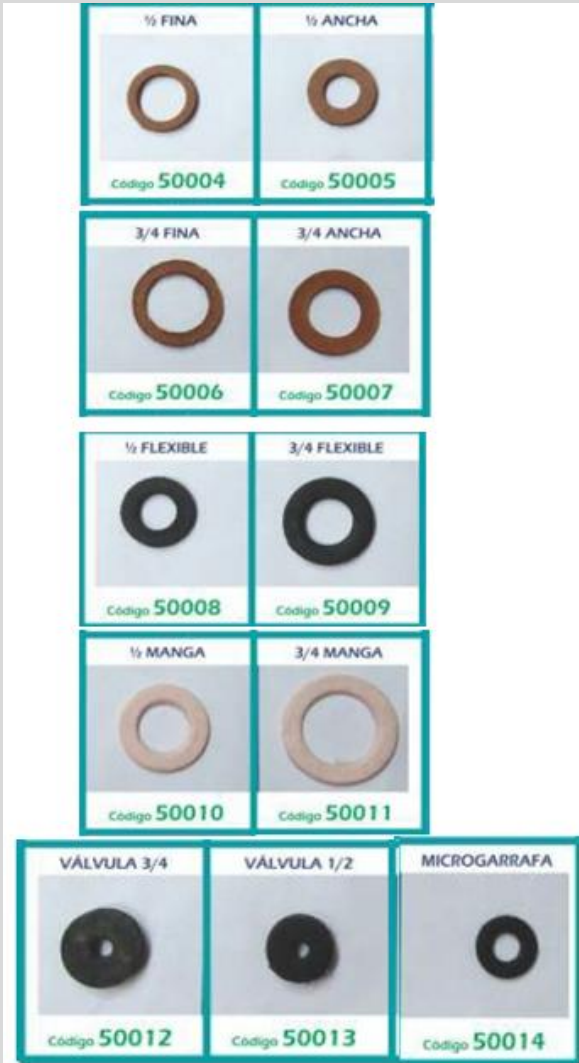

ARANDELAS

KIT DE ARANDELAS

KIT1