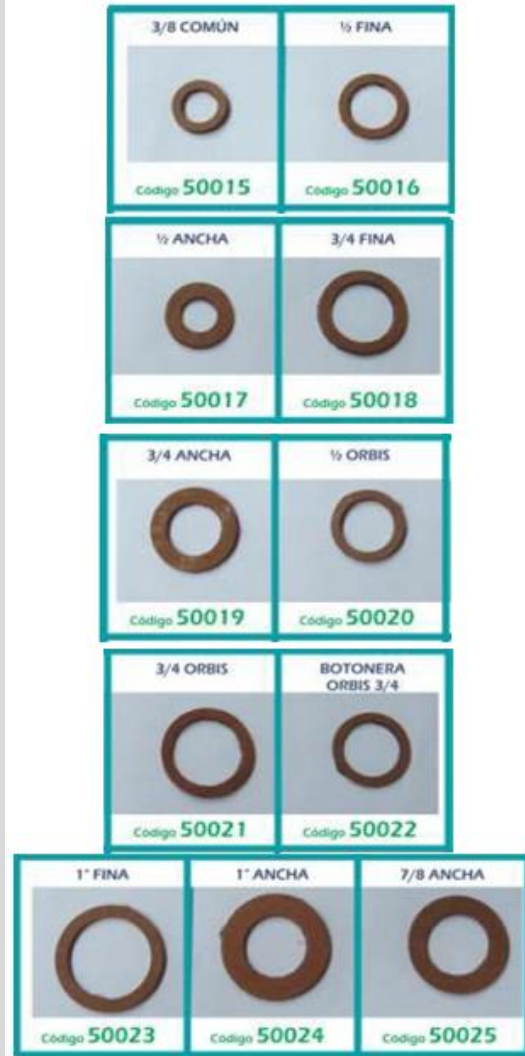

ARANDELAS

KIT DE ARANDELAS

KIT1

KIT2