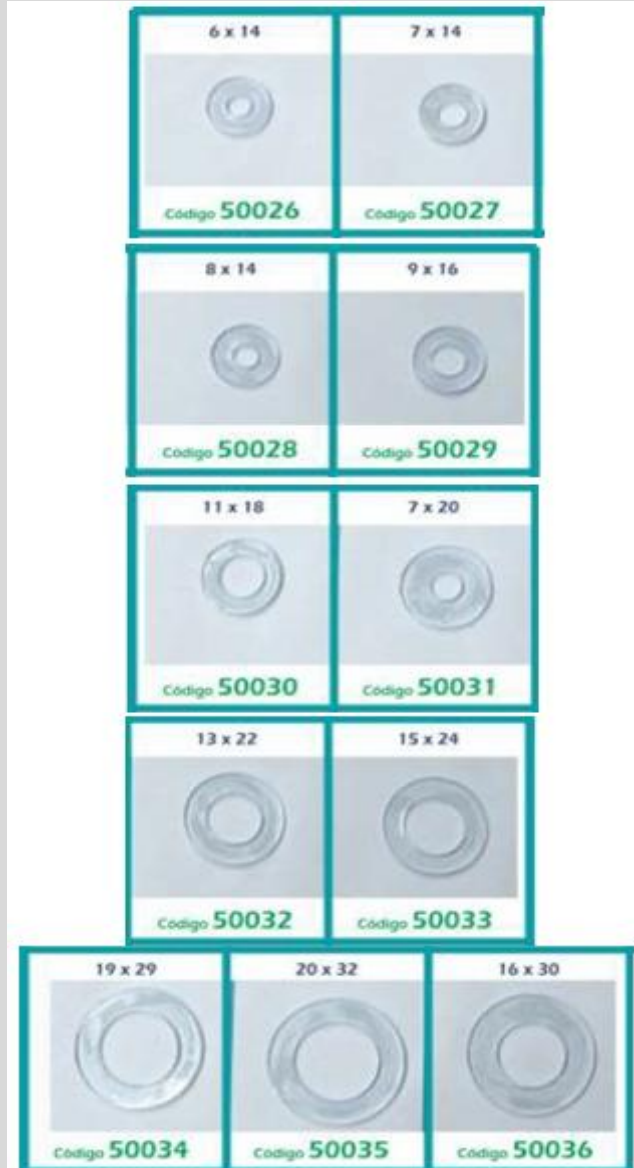

**ARANDELAS**

**KIT DE ARANDELAS**

50038	ARANDELA GOMA 7 X 14	\$	188,00
50039	ARANDELA GOMA 8 X 14	\$	188,00
50040	ARANDELA GOMA 9 X 16	\$	206,00
50041	ARANDELA GOMA 11 X 18	\$	226,00
50042	ARANDELA GOMA 7 X 20	\$	246,00
50043	ARANDELA GOMA 13 X 22	\$	268,00
50044	ARANDELA GOMA 15 X 24	\$	294,00
50045	ARANDELA GOMA 19 X 29	\$	364,00
50046	ARANDELA GOMA 20 X 32	\$	408,00
50047	ARANDELA GOMA 16 X 30	\$	378,00

ARANDELAS

KIT DE ARANDELAS

KIT1

KIT2

ARANDELAS

KIT DE ARANDELAS

**KIT3**

**KIT4**